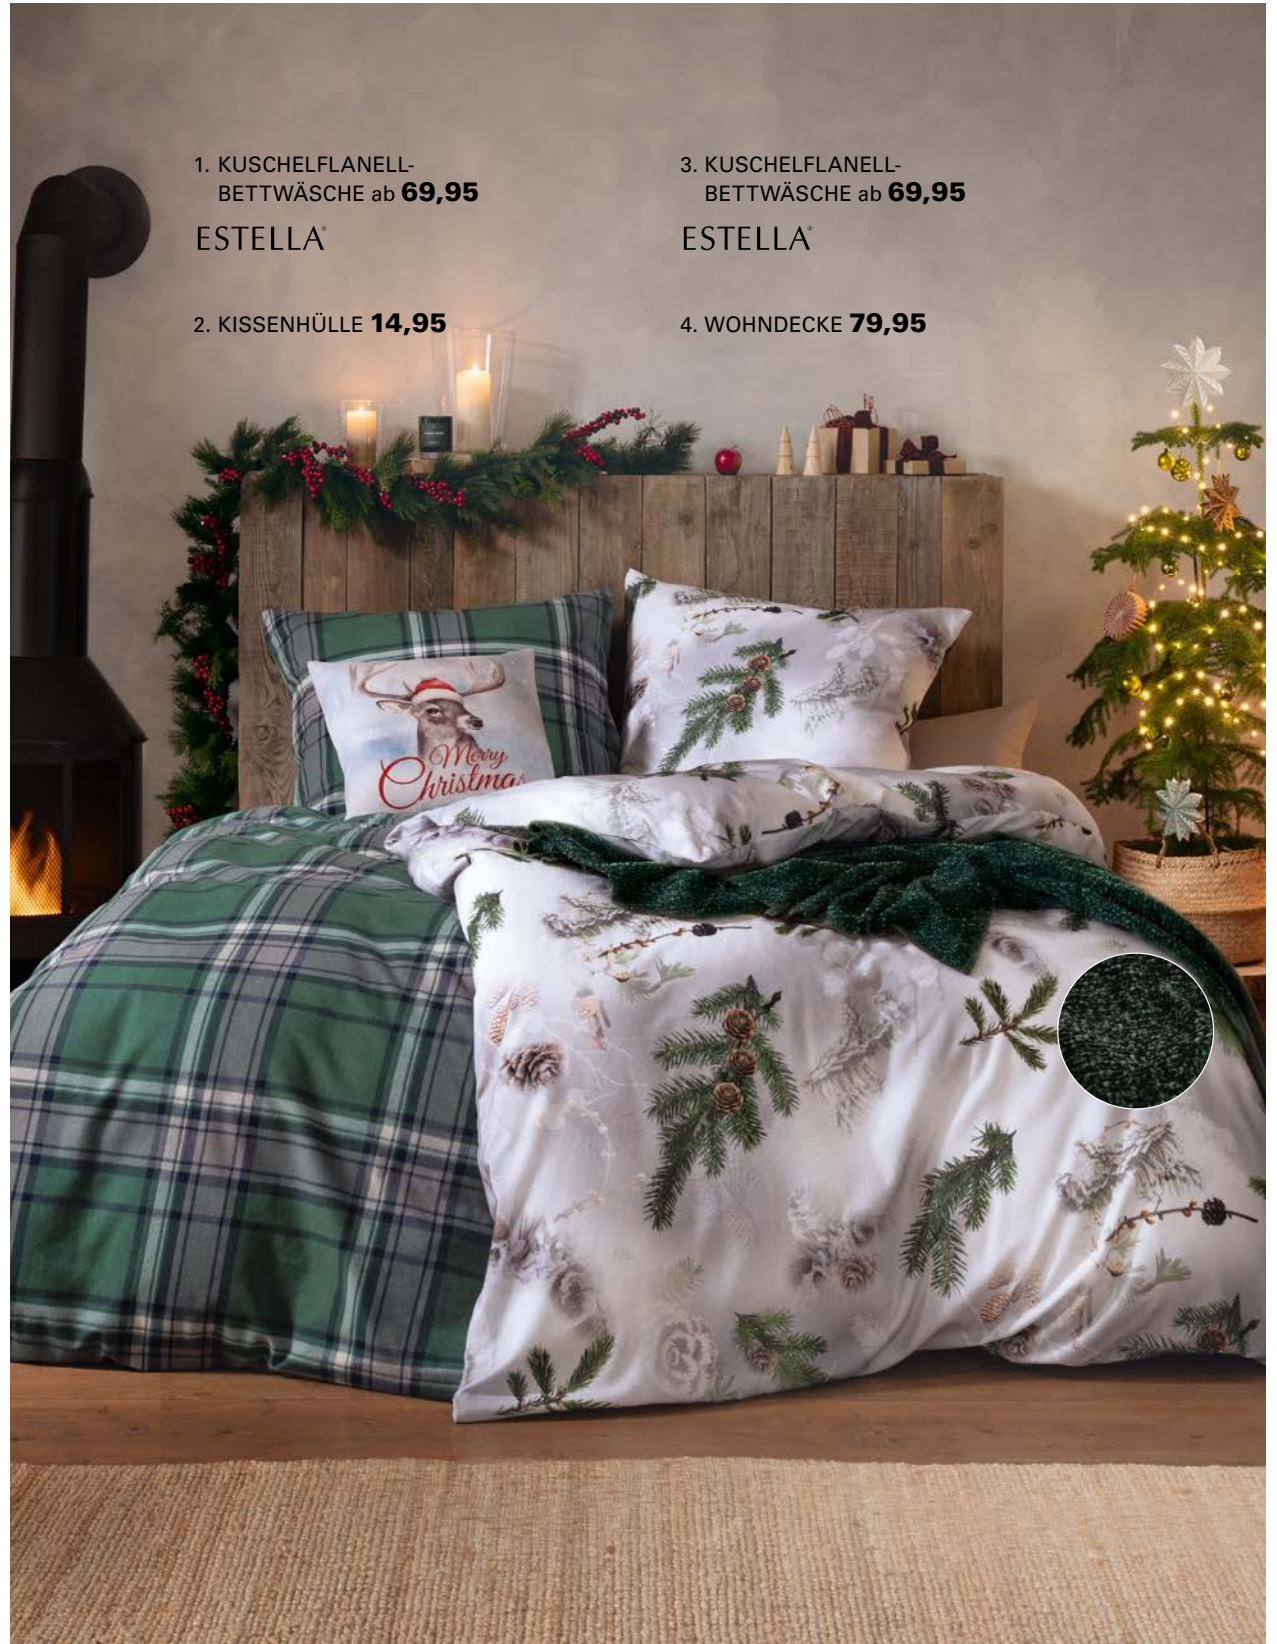

Zaubern Sie sich Ihr schönstes Zuhause. Besuchen Sie uns im Bettenhaus Specht.

WINTERZAUBER

TAG UND NACHT

1. KUSCHELFLANELL-
BETTWÄSCHE ab **69,95**

ESTELLA®

2. KISSENHÜLLE **14,95**

3. KUSCHELFLANELL-
BETTWÄSCHE ab **69,95**

ESTELLA®

4. WOHNDECKE **79,95**

DIE NEUEN
TRENDS:
SO WIRD
DER WINTER
WUNDER-
SCHÖN!